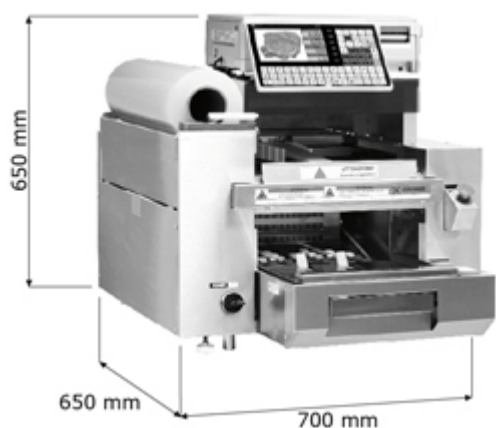

# ISHIDA Wm-Nano la nuova Confezionatrice Semiautomatica

Fino a poco tempo ci sono state attrezzature da imballaggio che rientrano nella fascia media.

I rivenditori potevano scegliere o un piccolo, dispenser manuale o una macchina automatica di grandi dimensioni.

Ma ora c'è un'altra scelta.

Ishida WM-Nano è attualmente l'unica confezionatrice semi automatica sul mercato sufficientemente compatta e conveniente per tutti i produttori e rivenditori.

A soli 70 cm di larghezza, 65 cm di profondità, e alta 65 cm,

è un nuovo modo di vedere le confezionatrici, un apparecchio da tavolo unico con una bilancia integrata e la stampante, per offrire tutti i vantaggi e le caratteristiche di una macchina automatica full-size in un modeste dimensioni e dal prezzo accessibile.

WM-Nano ha una velocità di produzione di circa 14 confezioni al minuto (ppm), riducendo il rischio di lesioni da movimenti ripetitivi, spesso causati da confezionamenti manuali, permette di ottenere uno standard alto di qualità a prescindere dall'operatore.