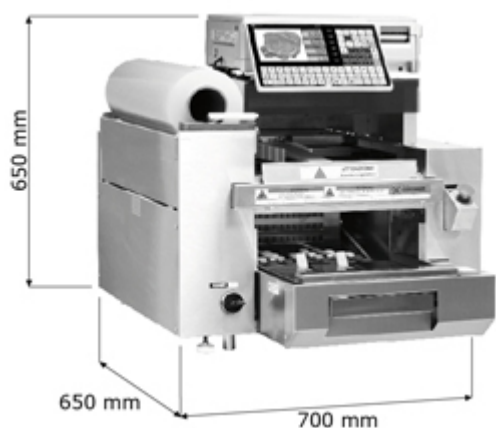

ISHIDA Wm-Nano la nuova Confezionatrice Semiautomatica

Fino a poco tempo ci sono state attrezzature da imballaggio che rientrano nella fascia media.

I rivenditori potevano scegliere o un piccolo, dispenser manuale o una macchina automatica di grandi dimensioni.

Ma ora c'è un'altra scelta.

Ishida WM-Nano è attualmente l'unica confezionatrice semi automatica sul mercato sufficientemente compatta e conveniente per tutti i produttori e rivenditori.

A soli 70 cm di larghezza, 65 cm di profondità, e alta 65 cm,

è un nuovo modo di vedere le confezionatrici, un apparecchio da tavolo unico con una bilancia integrata e la stampante, per offrire tutti i vantaggi e le caratteristiche di una macchina automatica full-size in un modeste dimensioni e dal prezzo accessibile.

WM-Nano ha una velocità di produzione di circa 14 confezioni al minuto (ppm), riducendo il rischio di lesioni da movimenti ripetitivi, spesso causati da confezionamenti manuali, permette di ottenere uno standard alto di qualità a prescindere dall'operatore.