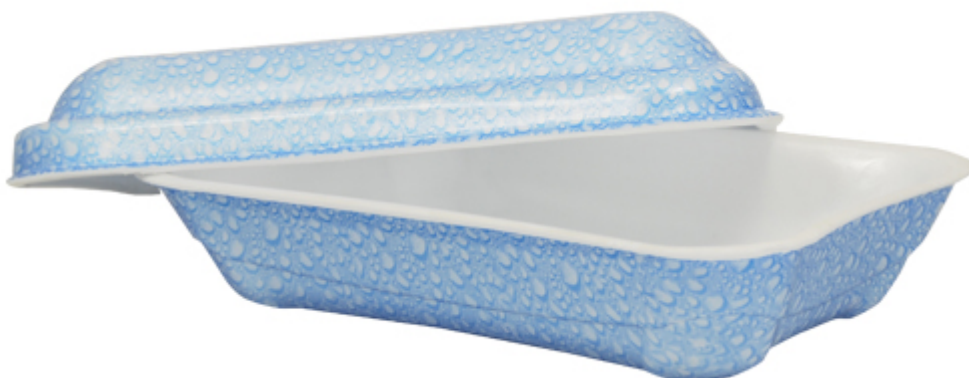

Vaschetta gelato Polistirolo – Gemagel Large

Vaschetta gelato Polistirolo – Gemagel Large disponibile in diverse misure e nei colori Giallo, Azzurro, Bianco e Gocce.

Articolo	Descrizione Prodotto	Colore	Capacità	Confez.	U. di Vend.	Stampa
23210	Gemagel Large + 16 Fascette	Bianco	500 cc	4 x 25	100	si
23211	Gemagel Large + 16 Fascette	Bianco	600 cc	4 x 25	100	si
23212	Gemagel Large + 18 Fascette	Bianco	750 cc.	4 x 25	100	si

Gialla

Articolo	Descrizione	Dimensioni cm.	Confez.	U. di vend.
23221Y	GEMAGEL LARGE 500 + 16 fascette	ml. 500	4x25	100
23221Y	GEMAGEL LARGE 600 + 16 fascette	ml. 600	4x25	100
23224Y	GEMAGEL LARGE 1200 + 18 fascette	ml. 1200	3X30	90

Azzurra

Articolo	Descrizione	Capacità	Confez.	U. di Vend.	Stampa
23221	Gemagel Large + 16 Fascette	600 cc.	4 x 25	100	si
23222	Gemagel Large + 16 Fascette	750 cc.	4 x 25	100	si
23224	Gemagel Large + 18 Fascette	1200 cc.	3 X 30	90	si

Gocce

Articolo	Descrizione	Dimensioni cm.	Confez.	U. di vendita
23210G	GEMAGEL LARGE 500 + 16 fascette	ml. 500	4x25	100
23210GN	GEMAGEL LARGE 600 + 16 fascette	ml. 600	4x25	100

NOTE:

Stampa 1 colore minimo 300 pz. pezzi assortiti. Stampa 2 colori, minimo 20 ct assortitiCosto clichè € 34