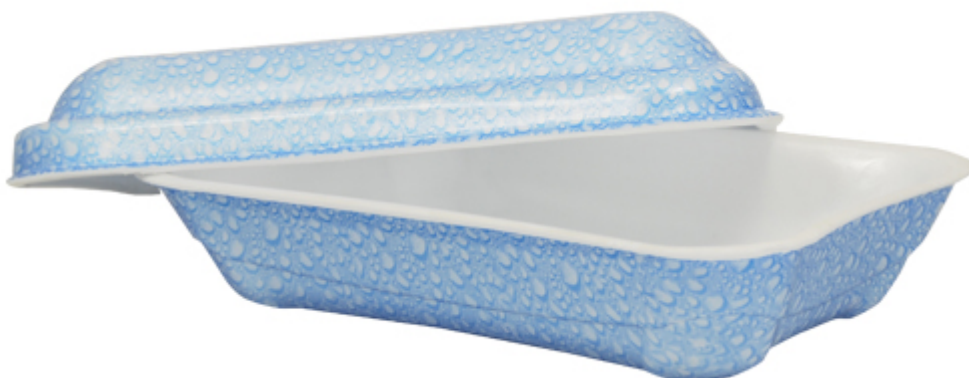

# Vaschetta gelato Polistirolo – Gemagel Large

Vaschetta gelato Polistirolo – Gemagel Large disponibile in diverse misure e nei colori Giallo, Azzurro, Bianco e Gocce.

Articolo	Descrizione Prodotto	Colore	Capacità	Confez.	U. di Vend.	Stampa
23210	Gemagel Large + 16 Fascette	Bianco	500 cc	4 x 25	100	si
23211	Gemagel Large + 16 Fascette	Bianco	600 cc	4 x 25	100	si
23212	Gemagel Large + 18 Fascette	Bianco	750 cc.	4 x 25	100	si

## Gialla

Articolo	Descrizione	Dimensioni cm.	Confez.	U. di vend.
23221Y	GEMAGEL LARGE 500 + 16 fascette	ml. 500	4x25	100
23221Y	GEMAGEL LARGE 600 + 16 fascette	ml. 600	4x25	100
23224Y	GEMAGEL LARGE 1200 + 18 fascette	ml. 1200	3X30	90

## Azzurra

Articolo	Descrizione	Capacità	Confez.	U. di Vend.	Stampa
23221	Gemagel Large + 16 Fascette	600 cc.	4 x 25	100	si
23222	Gemagel Large + 16 Fascette	750 cc.	4 x 25	100	si
23224	Gemagel Large + 18 Fascette	1200 cc.	3 X 30	90	si

## Gocce

Articolo	Descrizione	Dimensioni cm.	Confez.	U. di vendita
23210G	GEMAGEL LARGE 500 + 16 fascette	ml. 500	4x25	100
23210GN	GEMAGEL LARGE 600 + 16 fascette	ml. 600	4x25	100