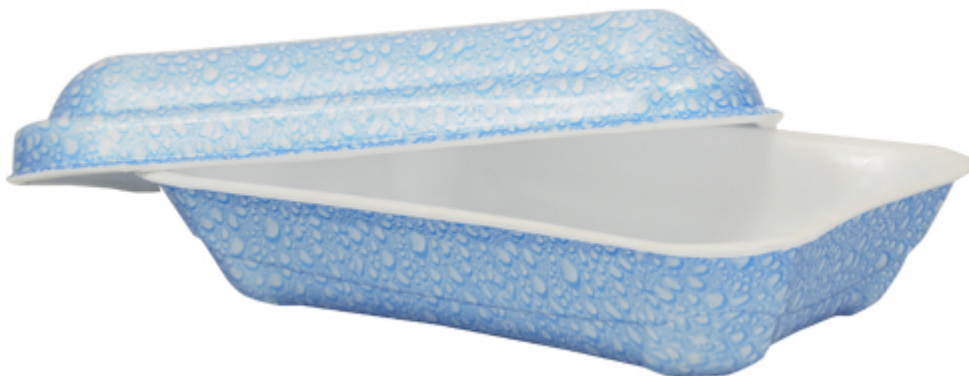

Vaschetta gelato Polistirolo – Gemagel Large

Vaschetta gelato Polistirolo – Gemagel Large disponibile in diverse misure e nei colori Giallo, Azzurro, Bianco e Gocce.

Articolo	Descrizione Prodotto	Colore	Capacità	Confez.	U. di Vend.	Stampa
23210	Gemagel Large + 16 Fascette	Bianco	500 cc	4 x 25	100	si
23211	Gemagel Large + 16 Fascette	Bianco	600 cc	4 x 25	100	si
23212	Gemagel Large + 18 Fascette	Bianco	750 cc.	4 x 25	100	si
23213	Gemagel Large + 18 Fascette	Bianco	900 cc.	4 x 25	100	si
23214	Gemagel Large + 18 Fascette	Bianco	1.200 cc.	3 x 30	90	si
23215	Gemagel Large + 18 Fascette	Bianco	1.500 cc.	3 x 30	90	si

Gialla

Articolo	Descrizione	Dimensioni cm.	Confez.
23221Y	GEMAGEL LARGE 600 + 16 fascette	ml. 600	4x25
23222Y	GEMAGEL LARGE 750 + 16 fascette	ml. 750	4x25
23224Y	GEMAGEL LARGE 1200 + 18 fascette	ml. 1200	3X30

Azzurra

Articolo	Descrizione	Capacità	Confez.	U. di Vend.	Stampa
23221	Gemagel Large + 16 Fascette	600 cc.	4 x 25	100	si
23222	Gemagel Large + 16 Fascette	750 cc.	4 x 25	100	si
23224	Gemagel Large + 18 Fascette	1200 cc.	3 X 30	100	

Gocce

Articolo	Descrizione	Dimensioni cm.	Confez.
23210G	GEMAGEL LARGE 500 + 16 fascette	ml. 500	4x25
23212G	GEMAGEL LARGE 750 + 18 fascette	ml. 750	4x25
23213G	GEMAGEL LARGE 900 + 18 fascette	ml. 900	4x25
23215G	GEMAGEL LARGE 1500 + 18 fascette	ml. 1500	3x30